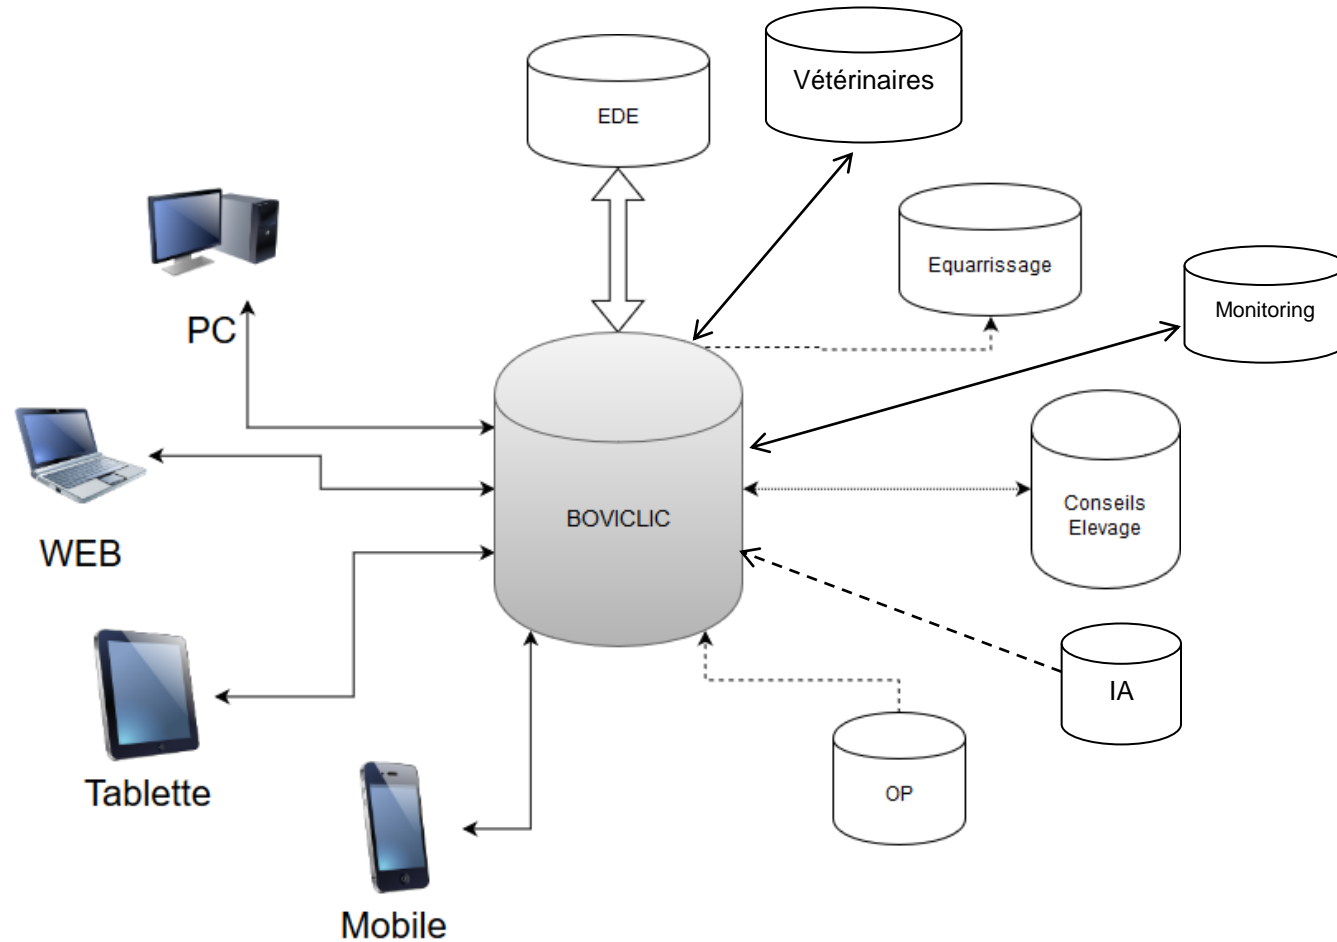

boviclic
Mon appli. Ma solution

Chiffres clés

 60 départements couverts

 Un réseau d'une cinquantaine de diffuseurs

 Plus de 55 000 utilisateurs

Un outil connecté

Organisation structurelle

- Boviclic est une application de gestion de troupeau :
 - Application WEB accessible sur Ordi, Tablette et Smartphone
 - Fonctions d'enregistrements et d'analyses sur les thématiques
 - Inventaire
 - Reproduction
 - Economique
 - Sanitaire
 - Performances Lait et Viande

boviclic
Mon appli. Ma solution

LES FONCTIONNALITES DE BOVICLIC

Les fonctionnalités

Gestion de l'inventaire

- Notification des naissances
- Notification des entrées / sorties
- Commandes de rebouclage
- Gestion des lots
- Éditions diverses

Les fonctionnalités

-  Gestion de l'inventaire
-  **Suivi de la reproduction**

- Gestion des lots, saillies et IA
- Gestion des ascendances
- Gestion de la consanguinité, des retours en chaleurs...
- Éditions de bilans et listes

12/12/2023

Webin

boviclic
Mon appli. Ma solution

12/12/2023

Fiche bovin

FR 9872636789	N° travail : 6789
Nom	MACEDA
Sexe	F
Type racial	38
Père	IONESCO
Mère	4141 JAPONAISE
Date de naissance	22/11/2016 (53 Kg : Saisi)
Date d'entrée	22/11/2016
Cause d'entrée	Naissance
Vendeur	
Dernier vêlage	
Dernier veau	
Dernier évè. repro	
Dernière observation	grippe
Dernier traitement	BOVILIS BOVIGRIP
Situation courante	Genissés 30 mois