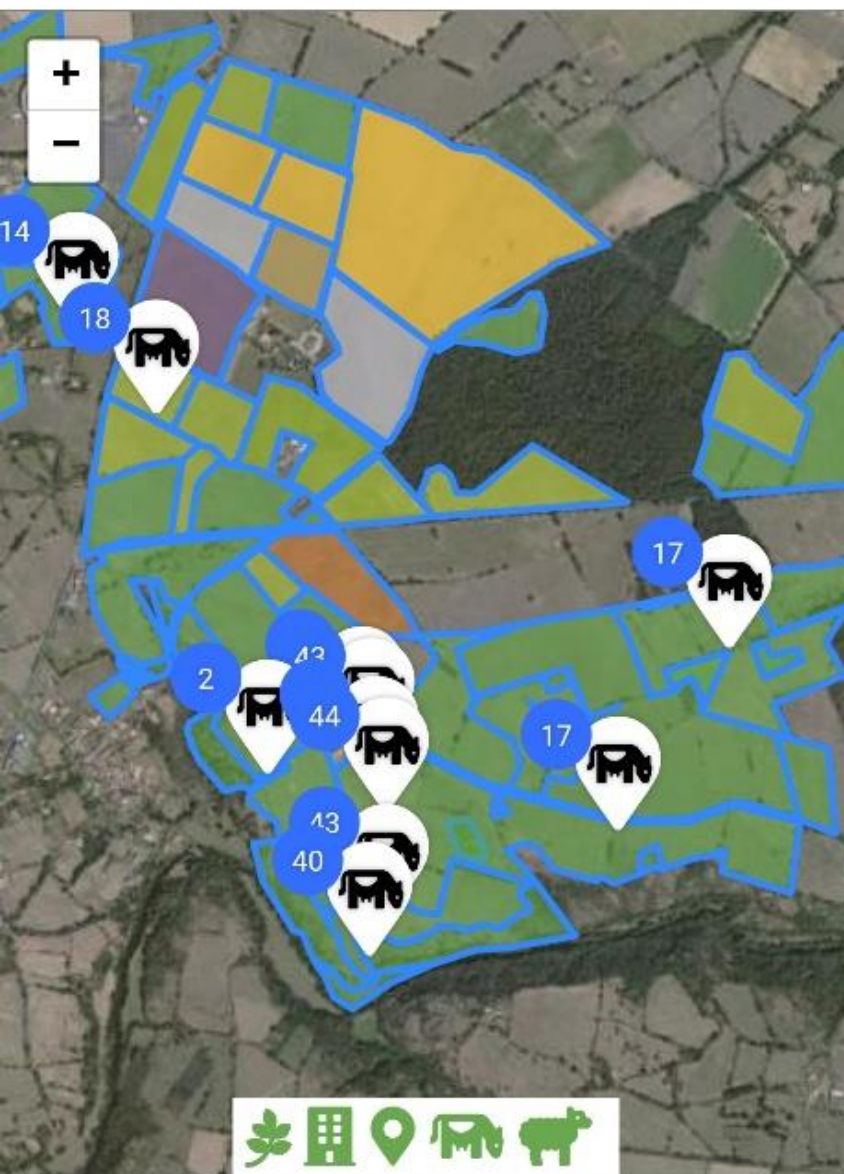

BAOBA

GÉREZ VOS TROUPEAUX

MULTI-FILIÈRES

BAOBA

GÉREZ VOS CULTURES ET PRAIRIES

INTERFACE CARTOGRAPHIQUE

BAOBA

GÉREZ ET PILOTEZ VOTRE MATÉRIEL

CONNEXION

BAOBA

PLATEFORME COLLABORATIVE

ÉCHANGEZ ENTRE VOUS
et avec vos partenaires

BAOBA

ANALYSEZ VOS DONNÉES SEUL
ou avec vos conseillers

PERFORMANCES EN TEMPS RÉEL

BAOBA

Cartographie

Optimisez la gestion de vos prairies/cultures et localisez facilement vos troupeaux

- ✓ Tout dans la poche
- ✓ Navigation simple et ludique
- ✓ Vue 360° de toute l'exploitation
- ✓ Multi-espèces
- ✓ Mode connecté/déconnecté

Animal - Végétal

La première application dédiée à la polyculture-élevage

 2500 20076

Nom :

Age : 9 ans et 7 mois
 01/01/2012 

Race :
 EST A LAINE MERINOS

Catégorie : Brebis allaitante
 Lieu actuel : le carre gauche