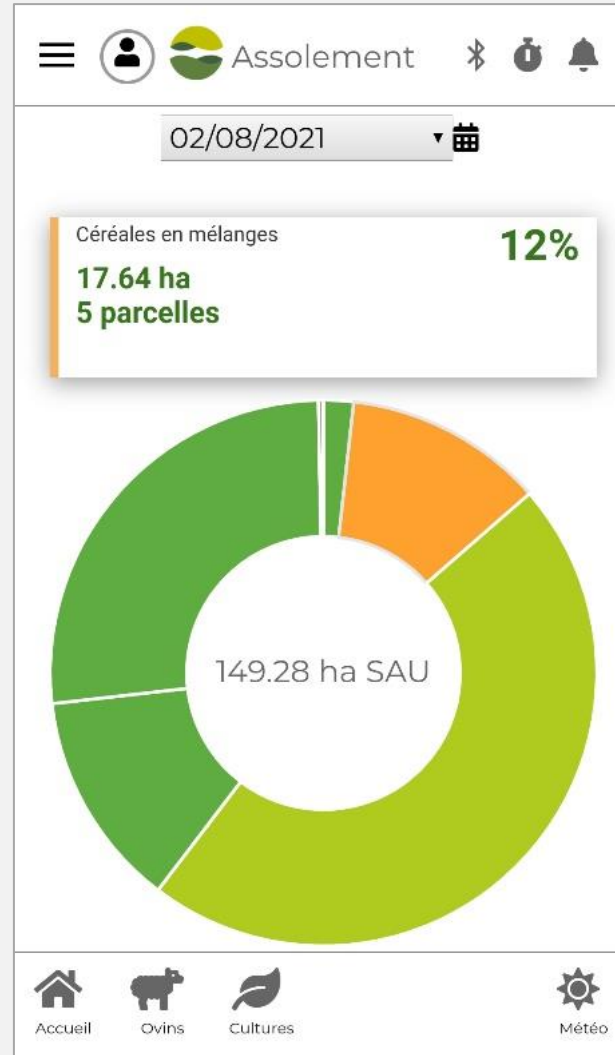

CONNEXION

BAOBA

PLATEFORME COLLABORATIVE

ÉCHANGEZ ENTRE VOUS
et avec vos partenaires

BAOBA

ANALYSEZ VOS DONNÉES SEUL
ou avec vos conseillers

PERFORMANCES EN TEMPS RÉEL

BAOBA

Cartographie

Optimisez la gestion de vos prairies/cultures et localisez facilement vos troupeaux

- ✓ Tout dans la poche
- ✓ Navigation simple et ludique
- ✓ Vue 360° de toute l'exploitation
- ✓ Multi-espèces
- ✓ Mode connecté/déconnecté

Animal - Végétal

La première application dédiée à la polyculture-élevage

 2500 20076

Nom :

Age : 9 ans et 7 mois
 01/01/2012 

Race :
 EST A LAINE MERINOS

Catégorie : Brebis allaitante
 Lieu actuel : le carre gauche

Mère :
 Père :
 Lot : Lot bleu plein 22-4

 Genealogie
 Pesée

28/05/2021 Agnelage

N° de travail mère : 20076
 Nombre agneau : 1
 Conditions de Agnelage : Pas vu ou sans aide
 N° de travail agneau :
 ♀ 106
 Commentaires : 106