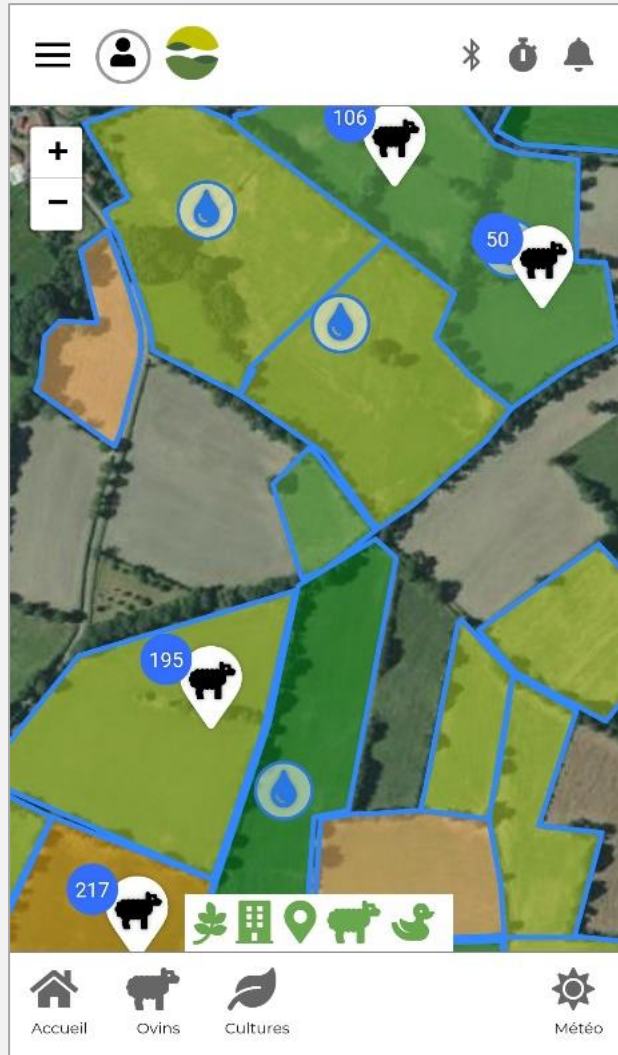

BAOBA

GÉREZ VOS TROUPEAUX

MULTI-FILIÈRES

BAOBA

GÉREZ VOS CULTURES ET PRAIRIES

INTERFACE CARTOGRAPHIQUE

BAOBA

GÉREZ ET PILOTEZ VOTRE MATÉRIEL

CONNEXION

BAOBA

PLATEFORME COLLABORATIVE

ÉCHANGEZ ENTRE VOUS
et avec vos partenaires

BAOBA

ANALYSEZ VOS DONNÉES SEUL
ou avec vos conseillers

PERFORMANCES EN TEMPS RÉEL

BAOBA

Cartographie

Optimisez la gestion de vos prairies/cultures et localisez facilement vos troupeaux

- ✓ Tout dans la poche
- ✓ Navigation simple et ludique
- ✓ Vue 360° de toute l'exploitation
- ✓ Multi-espèces
- ✓ Mode connecté/déconnecté

Animal - Végétal

La première application dédiée à la polyculture-élevage

 2500 20076

Nom :

Age : 9 ans et 7 mois
 01/01/2012 

Race :
 EST A LAINE MERINOS

Catégorie : Brebis allaitante
 Lieu actuel : le carre gauche