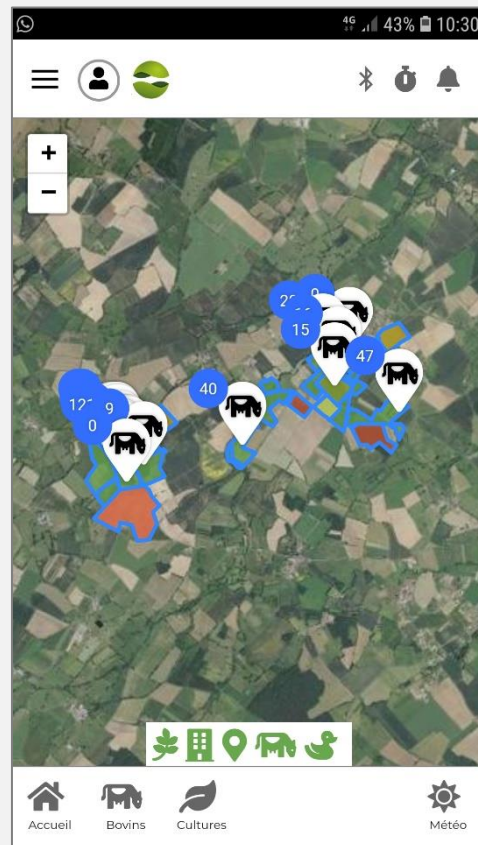

Améliorer conditions de vie des éleveurs

Réduction de la charge mentale et collaboration entre pairs

AVANT

APRÈS

RÉSEAU SOCIAL

AGENDA PARTAGÉ GESTIONNAIRE DE TÂCHES